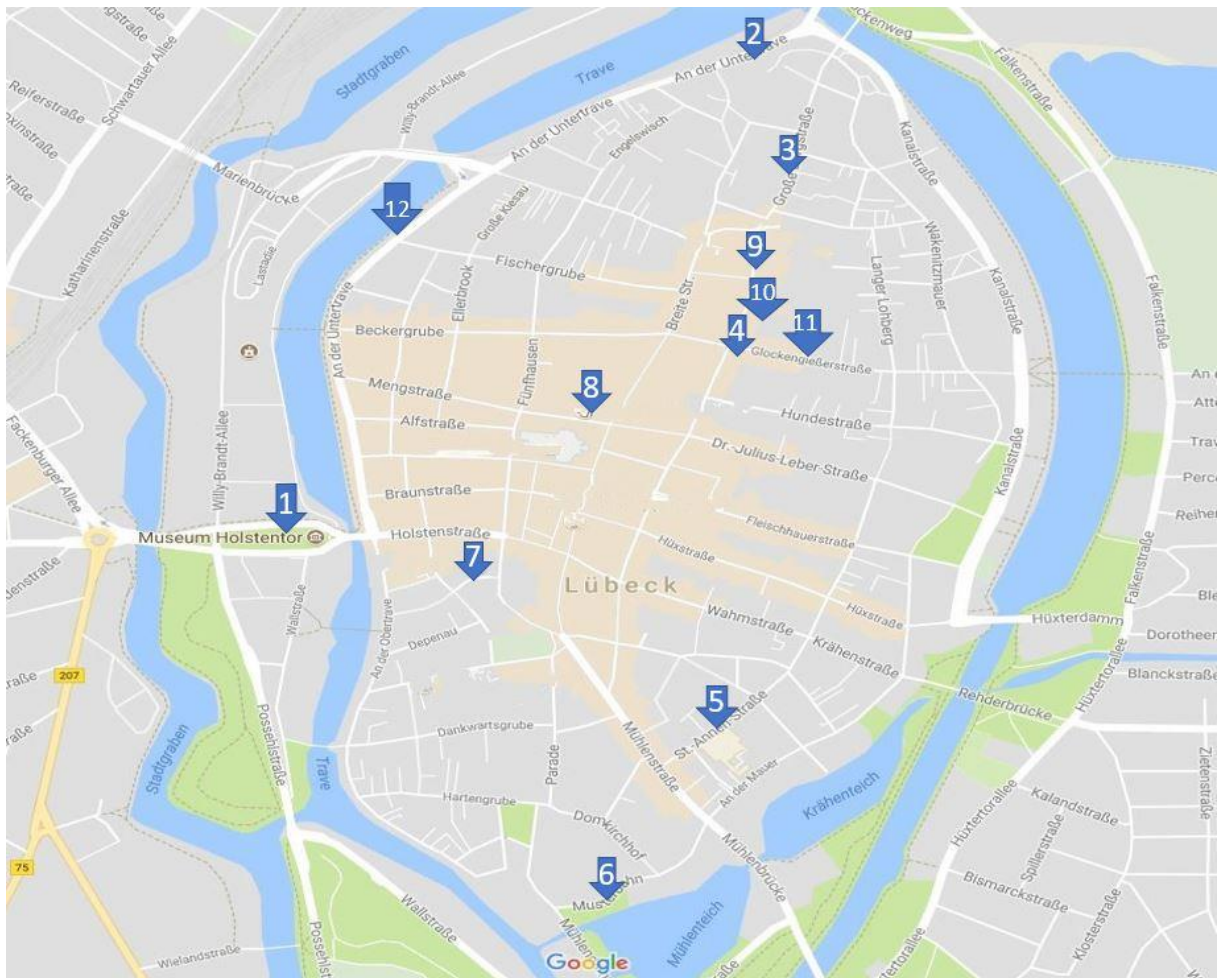

www.lübeck-besuchen.de

Stadtplan Lübecker Museen

- 1) Holstentor
Hostentorplatz
- 2) Europäisches Hansemuseum
An der Untertrave 1
- 3) Burgkloster
Hinter der Burg 2-6
- 4) Katharinenkirche
Königstr./ Glockengießerstraße
- 5) St. Annen Museum
St. Annen-Straße 15
- 6) Museum für Natur u. Umwelt
Musterbahn 8
- 7) TheaterFigurenMuseum
Kolk 14
- 8) Buddenbrookhaus
Mengstraße 4

9) Behnhaus
Königstraße 9-11

10) Willy-Brandt-Haus
Königstraße 21

11) Günter- Grass- Haus
Glockengießerstraße 21

12) Museumshafen
An der Untertrave

13) Industriemuseum Geschichtswerkstatt Herrenwyk
Kokerstraße 1-3